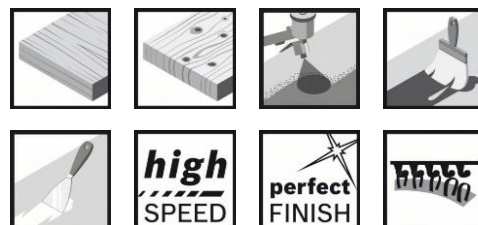

## Шкурка Bosch за ротационен шлайф с велкро 225 мм, P80, Best for Wood and Paint C470

### Технически данни

Описание	
Продуктова линия	Консумативи PRO
Спецификация	225 mm, 80
Продуктов текст, консумативи сив	Опаковка, 25 части
Вид опаковка	Хартия / картон / велпапе - опаковка, кутия, без евроотвор
Търговска опаковъчна единица	25 Бр.
Транспортна опаковъчна единица	1 Бр.
Подробности	
Диаметър на диска, mm	225
Зърнестост	80
Подходящ за	
обработваеми материали (детайл)	Твърда дървесина/масивно дърво Меко дърво Боя Лак Запълнител Кит Грунд Кориан

Продукт: [Шкурка Bosch за ротационен шлайф с велкро 225 мм, P80, Best for Wood and Paint C470](#)

Категория: [Консумативи за шлайфмашини](#)

Бранд: [Bosch](#)

Категория бранд: [Шкурка Bosch](#)